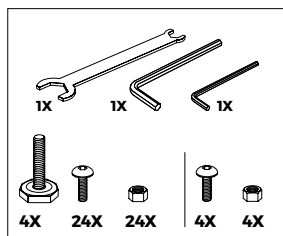

5. VERSCHILLENDE DOZEN

5.1 DOZEN - OFYR® WOOD STORAGE CORTEN

WS-100 1X
WS-200 1X
WS-300 1X

INHOUD : WS-01

1x Zijwand

WS-100 1X
WS-200 2X
WS-300 3X

INHOUD : WS-02

1x Zijwand
2x Stabiliserende metalen staven

WS-100 2X
WS-200 4X
WS-300 6X

INHOUD : WS-03

2x Plank (bovenop en tussenin)

WS-100 1X
WS-200 1X
WS-300 1X

INHOUD : WS-04

1x Plank (bovenop en tussenin)
1x Klep
1x Plank (onderop)
1x WS-BAG.1
1x WS-BAG.2
1x Manual Box

WS-100 0X
WS-200 1X
WS-300 2X

INHOUD : WS-05

1x Shelf - closet shelves
1x Klep
1x Plank (onderop)
1x WS-BAG.2
1x WS-BAG.3

WS-BAG.1

WS-BAG.2

WS-BAG.3