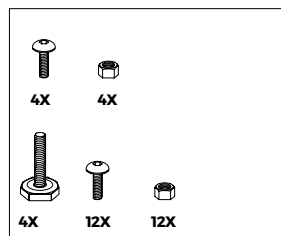

5. VERSCHILLENDE DOZEN

5.1 DOZEN - OFYR® WOOD STORAGE CORTEN

WS-100 1X
WS-200 1X
WS-300 1X

INHOUD : WS-01

1x Zijwand

WS-100 1X
WS-200 2X
WS-300 3X

INHOUD : WS-02

1x Zijwand
2x Stabiliserende metalen staven

WS-100 2X
WS-200 4X
WS-300 6X

INHOUD : WS-03

2x Plank (bovenop en tussenin)

WS-100 1X
WS-200 1X
WS-300 1X

INHOUD : WS-04

1x Plank (bovenop en tussenin)
1x Klep
1x Plank (onderop)
1x WS-BAG.1
1x WS-BAG.2
1x Manual Box

WS-100 0X
WS-200 1X
WS-300 2X

INHOUD : WS-05

1x Shelf - closet shelves
1x Klep
1x Plank (onderop)
1x WS-BAG.2
1x WS-BAG.3

WS-BAG.1

WS-BAG.2

WS-BAG.3