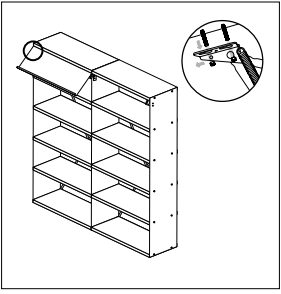

6. MONTAGE-INSTRUCTIES

6.2 OFYR® WOOD STORAGE CORTEN 200 EN OFYR® WOOD STORAGE BLACK 200

NL