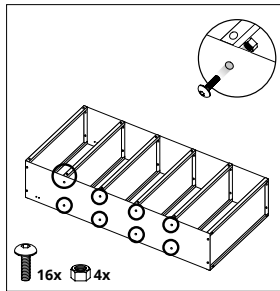

5. VERSCHILLENDE DOZEN

5.2 DOZEN - OFYR® WOOD STORAGE BLACK

WSB-100	1X		INHOUD : WSB-01
WSB-200	1X		1x Zijwand
WSB-100	1X		INHOUD : WSB-02
WSB-200	2X		1x Zijwand 2x Stabiliserende metalen staven
WSB-100	2X		INHOUD : WSB-03
WSB-200	4X		2x Plank (bovenop en tussenin)
WSB-100	1X		INHOUD : WSB-04
WSB-200	1X		1x Plank (bovenop en tussenin) 1x Plank (onderop) 1x WS-BAG.1 1x WS-BAG.2 1x Manual Box
WSB-100	0X		INHOUD : WSB-05
WSB-200	1X		1x Plank (bovenop en tussenin) 1x Plank (onderop) 1x WS-BAG.3
WSB-100	1X		INHOUD : WSB-06
WSB-200	2X		1x Klep

6. MONTAGE-INSTRUCTIES

6.1 OFYR® WOOD STORAGE CORTEN 100 EN OFYR® WOOD STORAGE BLACK 100